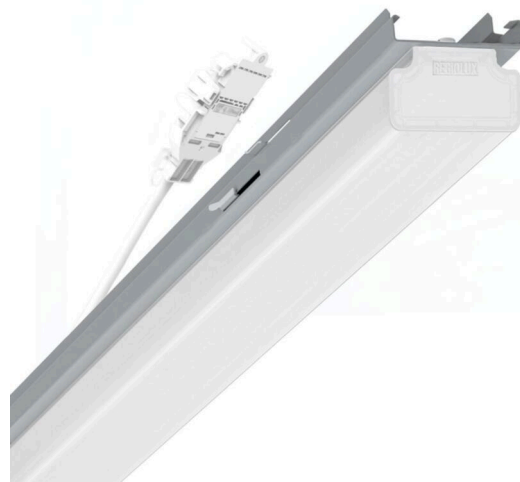

прибородержатель переменный - рассеиватель опаловый - прямой и отраженный свет - без видимых стыков

Ламподержатель из оцинкованного стального профиля, поверхность покрыта лаком на полиэфирной смоле. Крепление без инструментов, со встроенными боковыми рычажными затворами для быстрой вставки в несущую трековую шину. Светодиодный блок, длина корпуса рассчитана на сборку в световые полосы без видимых стыков. В несущей трековой шине позиционируется по-разному. Цвет корпуса серебристый/ белый алюминий RAL 9006; Прямой и отраженный свет через опаловый рассеиватель из пластика ПММА с внутренними продольными призмами создает цельный вид, без стыков и неравномерностей, с подсветкой потолка. Подключение к электросети через присоединительный провод длиной 1 м для свободного позиционирования прибородержателя в световой полосе и 3-полюсную втычную деталь для быстрой сборки со свободным выбором фаз. Сменные блоки, позволяющие легко модернизировать освещение, существенно продлевают срок службы всей осветительной установки.

## Оптика

Оснастка	LED, цветопередача/оттенок света CRI ≥ 80 / 4000K
Допуск для координаты цветности (MacAdam)	3SDCM
Фотобиологическая безопасность (светильник)	RG1
Номинальный световой поток	5959lm
Срок службы LED	50000h L80/B10 (Tq 35°C)
светоотдача светильников	173lm/W
Угол излучения	130° (C0) / 110° (C90)
UGR поп./вдоль	24.6 / 23.1

## Механика

цвет корпуса	серебристый/ белый алюминий RAL 9006
размеры (LxWxH/ДxН)	1531mm x 63mm x 54mm
вес (нетто)	2.1kg
Вид монтажа	сборка трековых систем, световая структура

## DEEP-LINK

<https://www.regiolum.de/ru/article/19135004025>

Ссылка	LED 6000lm 840
ηLB	100 %
Φ ↓/↑	84 % / 16 %
UGR поп./вдоль	24.6 / 23.1

размеры

L	1531 mm	Длина
B	63 mm	Ширина
H	54 mm	Высота