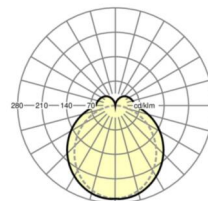

## Оптика

Оснастка	LED, цветопередача/оттенок света CRI ≥ 80 / 4000K
Допуск для координаты цветности (MacAdam)	3SDCM
Фотобиологическая безопасность (светильник)	RG1
Номинальный световой поток	5959lm
Срок службы LED	50000h L80/B10 (Tq 35°C)
светоотдача светильников	173lm/W
Угол излучения	130° (C0) / 110° (C90)
UGR поп./вдоль	24.6 / 23.1

## Механика

цвет корпуса	серебристый/ белый алюминий RAL 9006
размеры (LxWxH/ДxН)	1531mm x 63mm x 54mm
вес (нетто)	2.1kg
Вид монтажа	сборка трековых систем, световая структура

## DEEP-LINK

<https://www.regiolum.de/ru/article/19135004025>

Ссылка	LED 6000lm 840
ηLB	100 %
Φ ↓/↑	84 % / 16 %
UGR поп./вдоль	24.6 / 23.1

размеры

L	1531 mm	Длина
B	63 mm	Ширина
H	54 mm	Высота